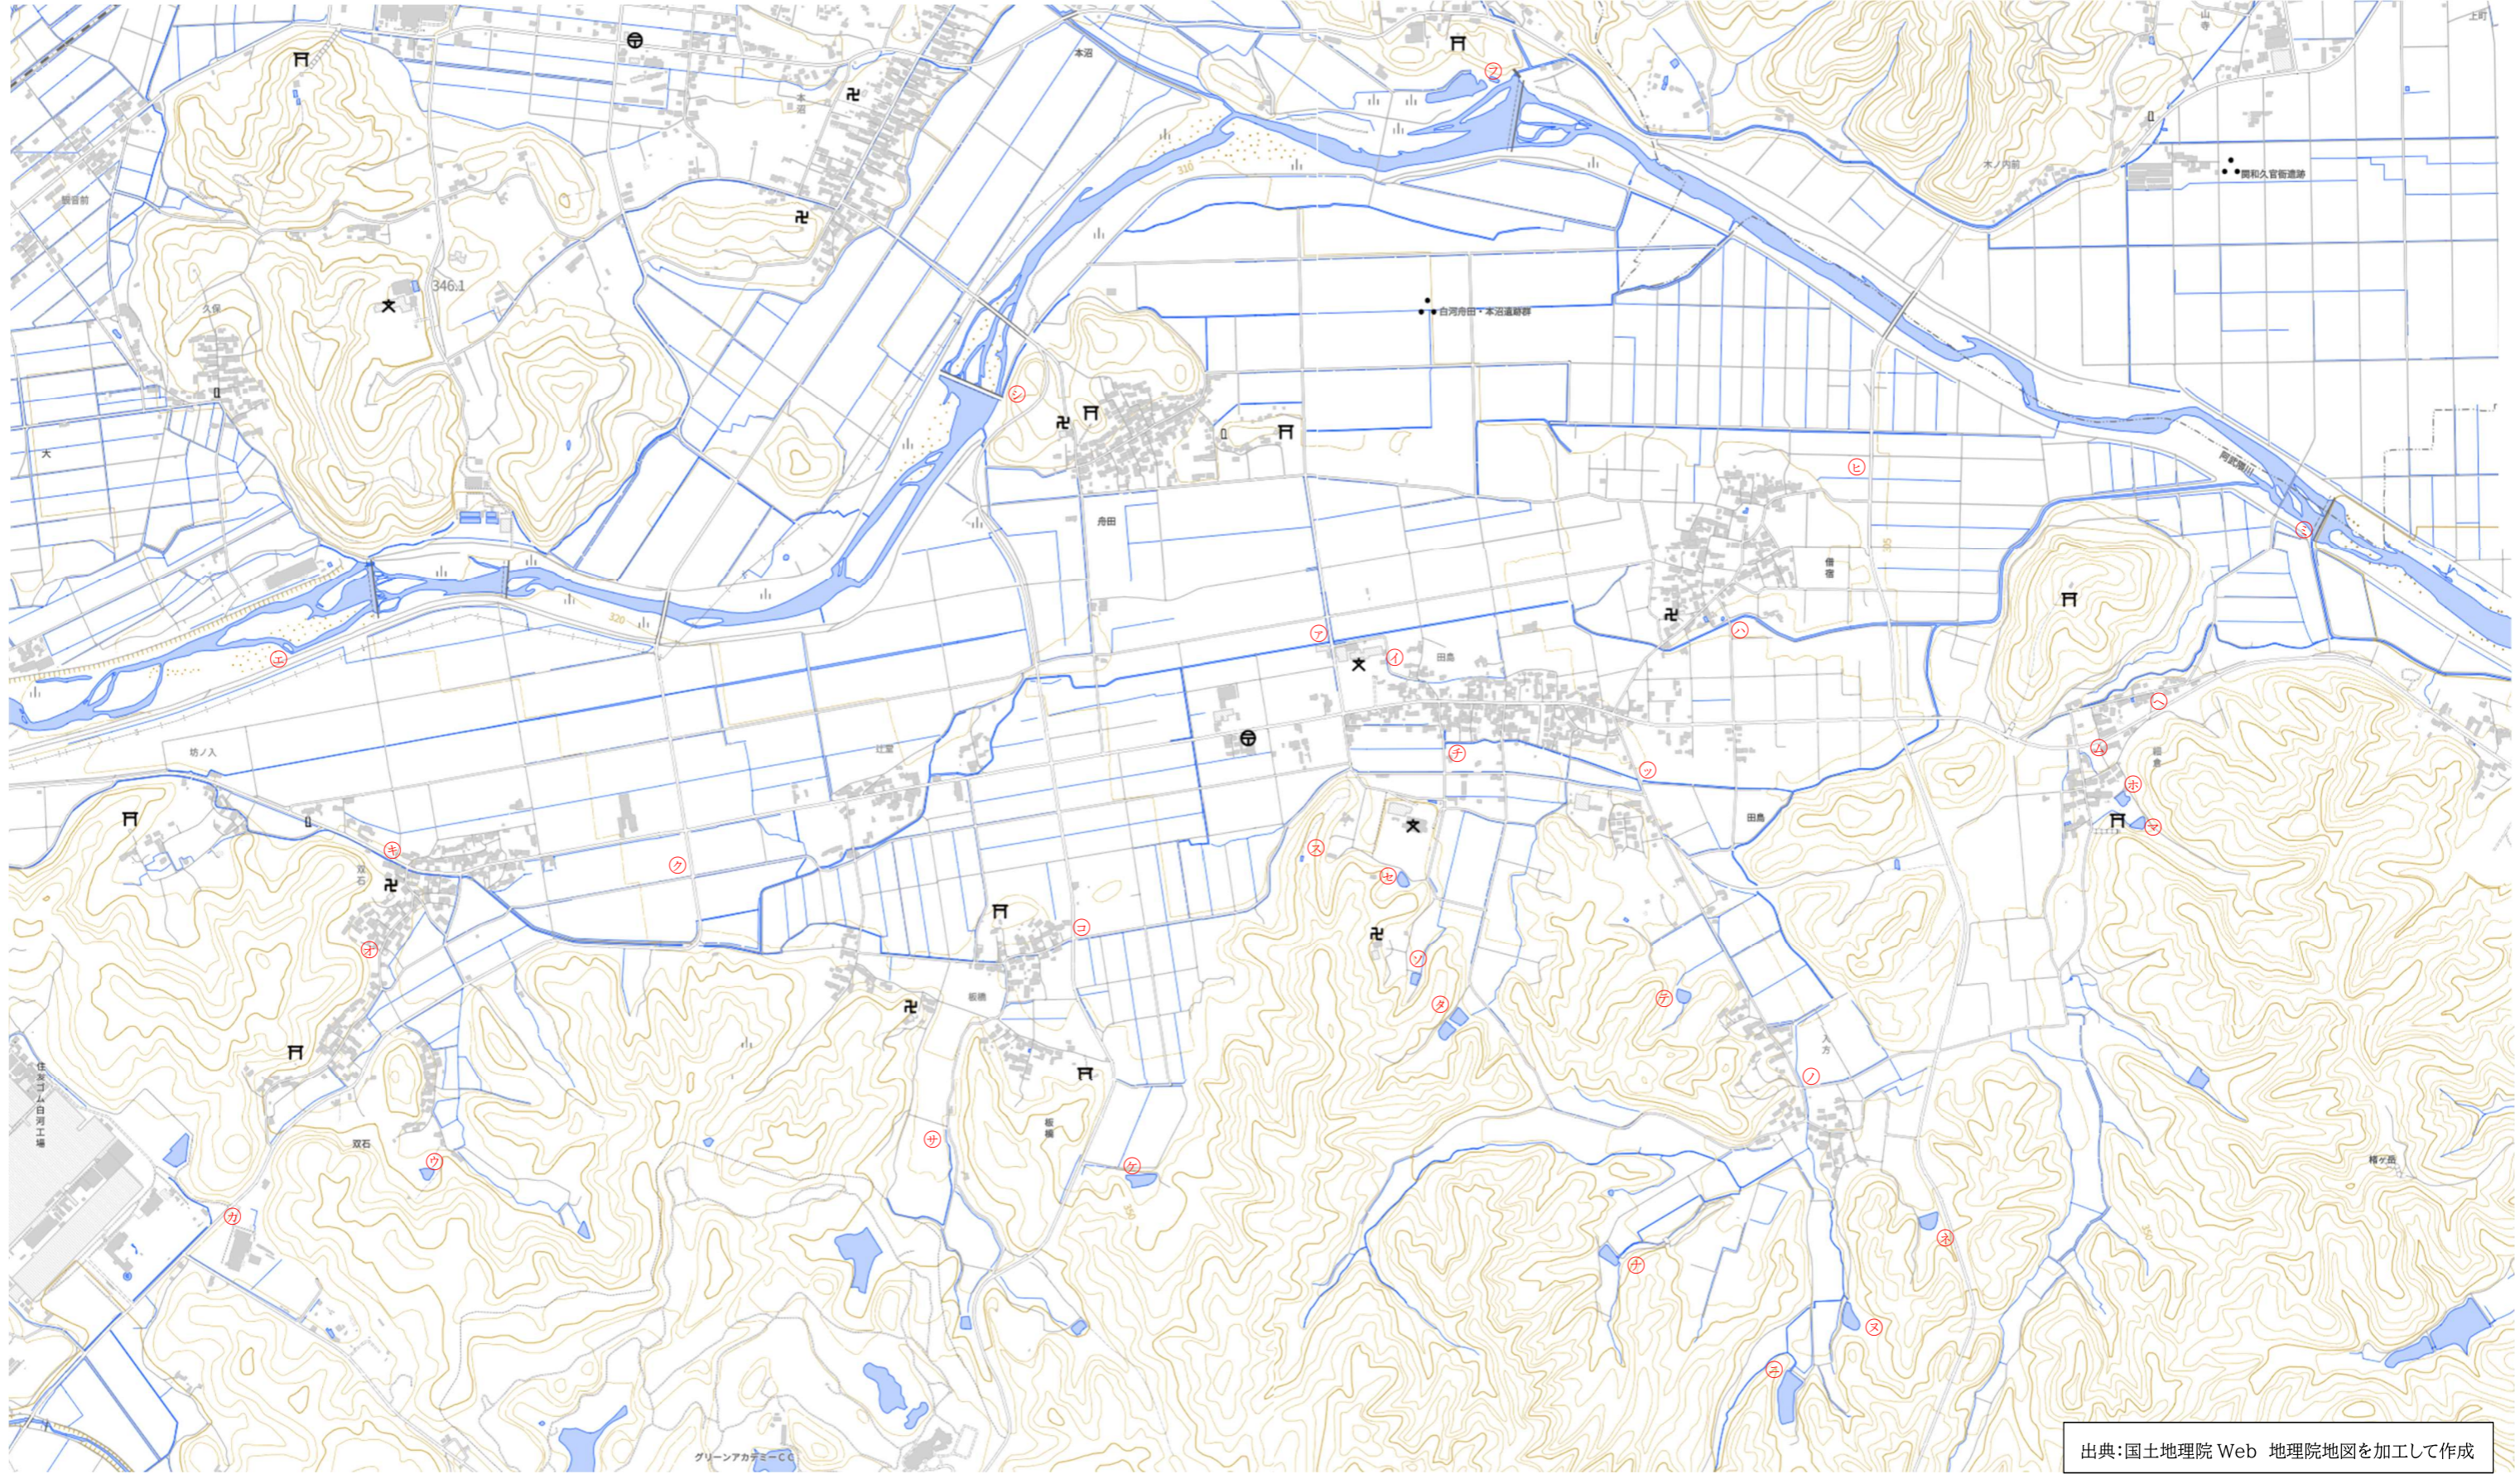

五箇小学校通学地域 安全マップ

令和5年7月作成

出典:国土地理院 Web 地理院地図を加工して作成