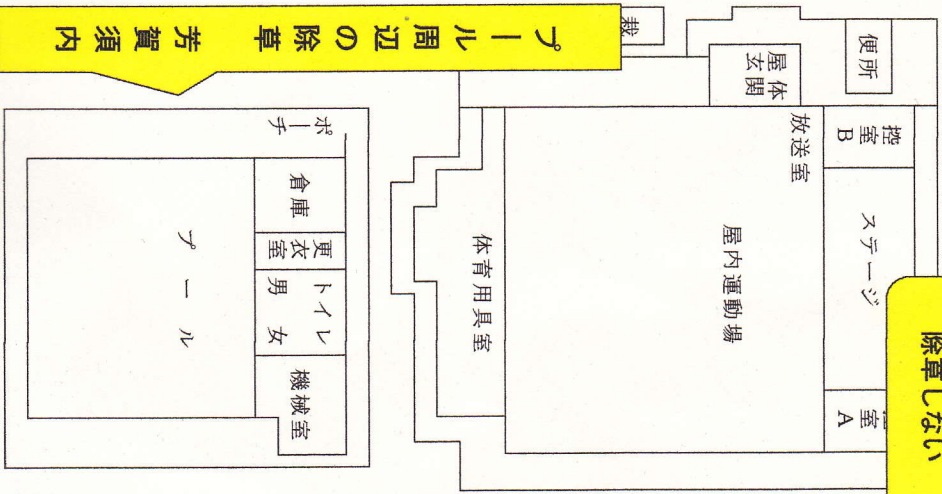

変電室
ボンプ室
機械室
カヌ庫

小鳥屋
飼小屋
育小屋

泉田
鶏小屋周辺及
びフェンス裏
法面除草

栽培園は、作物が
植えてあるので、
除草しない

栽培園は、作物が
植えてあるので、
除草しない

- 1F窓ふき トイレ掃除 小田川 教職員 (柳沼 坪井)
- 2F窓ふき トイレ掃除 萱根 教職員 (鈴木)
- 3F窓ふき トイレ掃除 泉田 教職員 (車田)
- 東部ニュータウン 教職員 (金子 金子)

西側、樹木剪
定は道具を持
参りました方
願います。

幼稚園周辺除草 園舎内清掃

幼稚園保護者

男性教職員は、除草した草を軽トラツクに積む
作業をする。

体育館前法面除草 萱根 東部NT

プール周辺の除草 芳賀須内

校庭西側
草 小田川

体育月
体育月