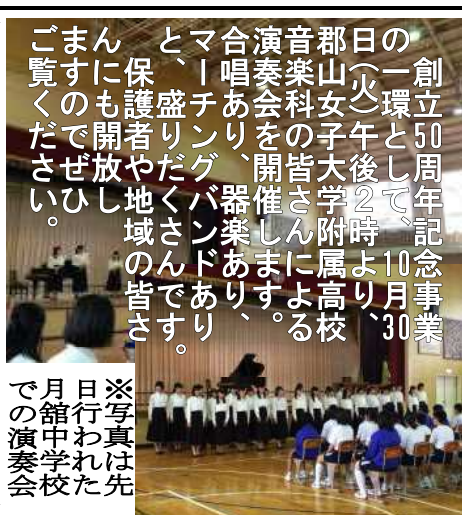

「みんなの笑顔はダイヤモンド☆  
光れ！輝け！大信中の原石たち」

平成最後の聖流祭も、きつと皆  
さんの心の中で光り輝いて、長く  
語り継がれる素晴らしいものにな  
ることでしょう。

平成30年度 聖流祭

1 期日	平成30年10月28日（日）
2 内容	開始予定時刻
開会式	8:30～
英語弁論・国語弁論	8:50～
音楽部・特設合唱部発表	9:10～
学年発表（1→2→3年）	10:05～
（昼休み）	
合唱コンクール	13:00～
専門委員会発表	14:25～
閉会式	15:00～

※詳しくは大信中学校（☎46-2744）までお問い合わせください。

本校創立50周年記念事業  
郡山女子大学附属高校音楽科による  
芸術鑑賞教室（演奏会）

創立50周年記念事業  
の一環として、10月30  
日（火）午後2時より、  
郡山女子大学附属高校  
音楽科の皆さんによる  
演奏会を開催します。  
合唱あり、器楽あり、  
マーチングバンドあり  
と、盛りだくさんです。  
保護者や地域の皆さん  
にも開放します。  
ご観覧ください。