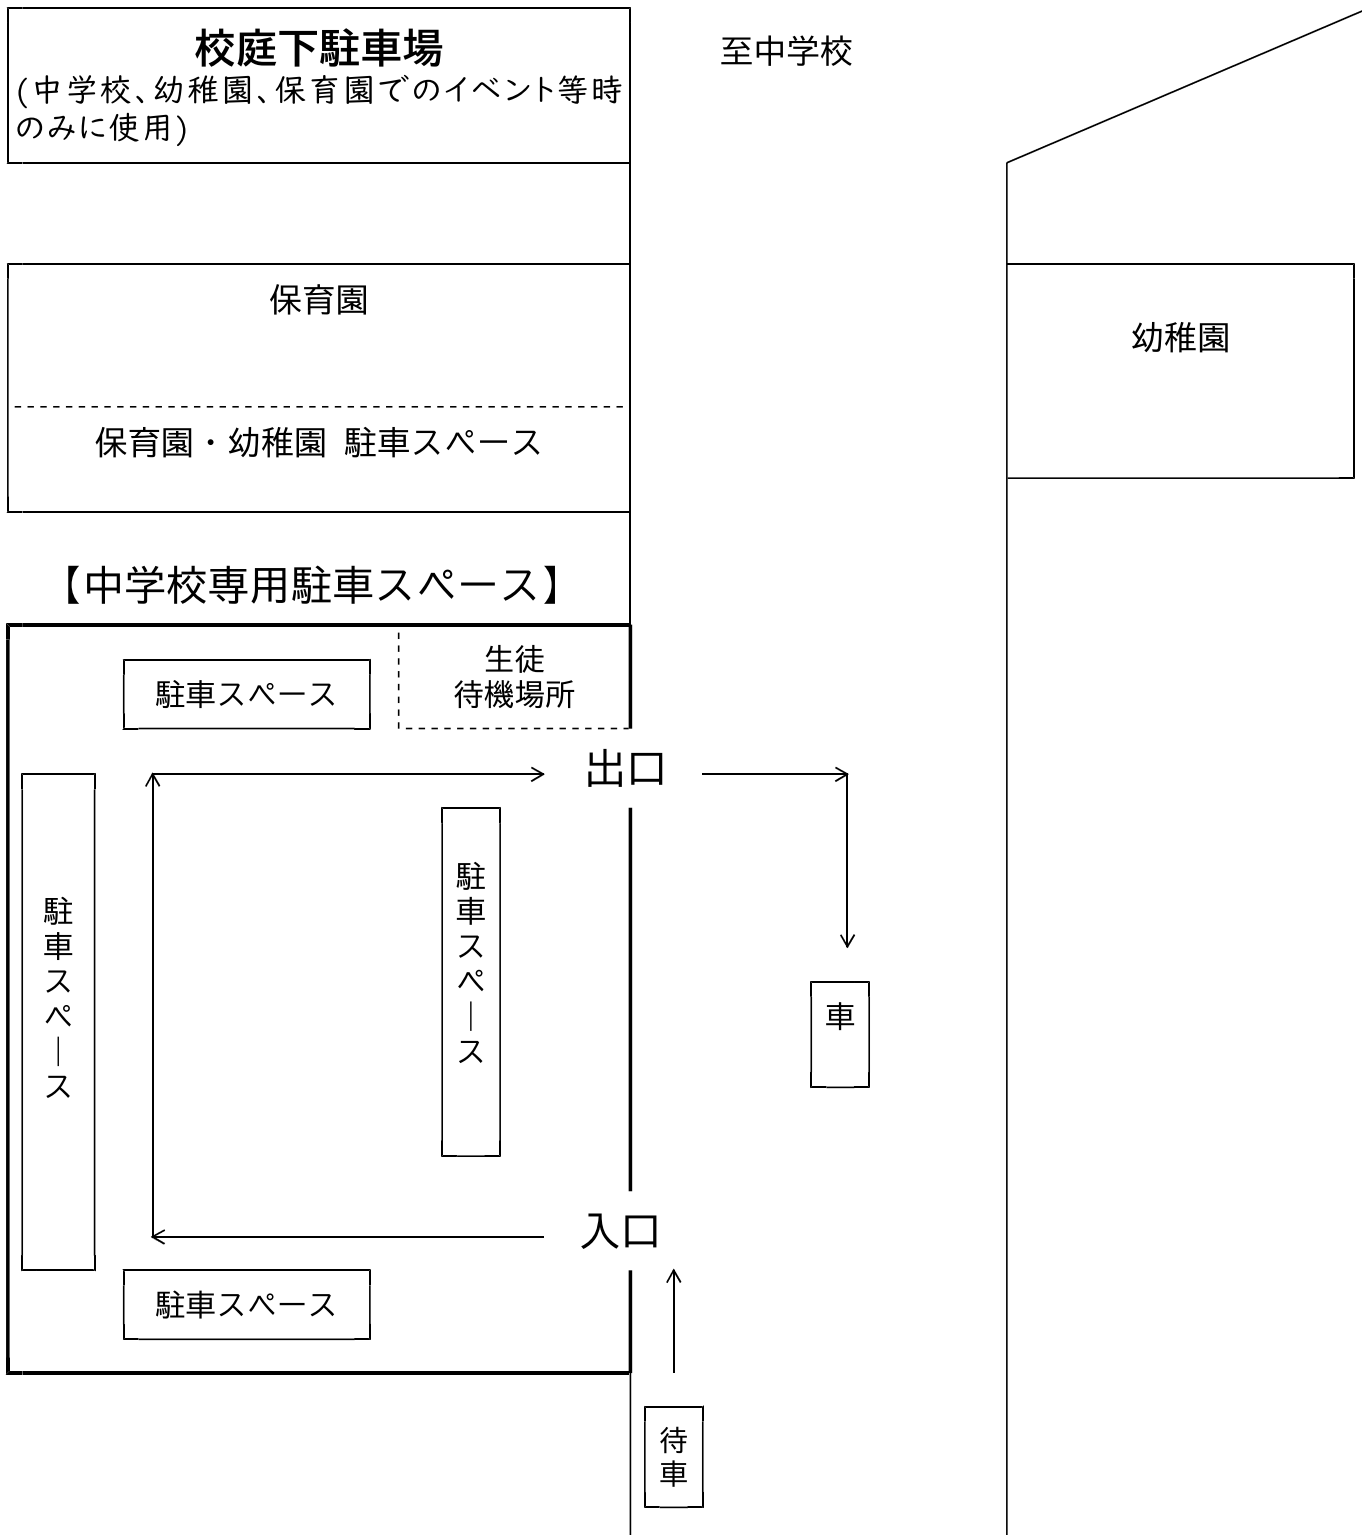

自動車による登下校時の送迎方法

送迎の際の駐車場所（下図参照）

2 注意点

- (1) 中学校の送迎は、**中学校専用駐車スペースのみに停車**をお願いします。
- (2) **上記の駐車場所以外には(運転者が乗車中であっても)駐車しないようお願いします。特に、出入口近くへの駐車は、他の方の迷惑となりますのでご配慮ください。**
- (3) 駐車スペース満車の場合は、図中の「待車」の位置にて、駐車場が空くのをお待ちください。駐車場が空き次第、中に移動をお願いします。
- (4) **田園町府の路上での乗り降りはいししないでください。**